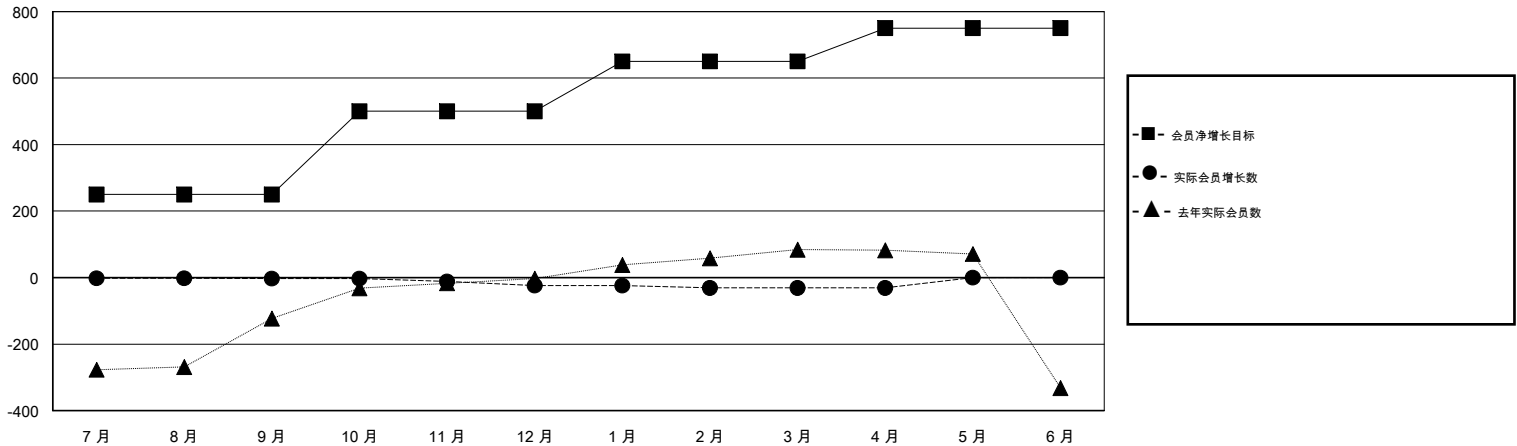

MONTHLY MEMBERSHIP PROGRESS REPORT

District 388

Results as of: 04/30/2019

GMT: ZIYU LIN

地点 CHINA

GMT宪章区

分会			
成果 2018-2019			
季	新分会目标	新会	会员流失的分会
7月/8月/9月	0	0	0
10月/11月/12月	0	0	0
1月/2月/3月	0	0	0
4月/5月/6月	0	0	1

位会员@每位须缴			
成果 2018-2019			
季	会员净增长目标	实际会员增长数	实际退会会员 (包括转会)
7月/8月/9月	250	7	5
10月/11月/12月	250	16	31
1月/2月/3月	150	4	8
4月/5月/6月	100	0	0

目标与实际新会累积

目标和实际会员累积

已取消的分会: 1	10 CLUBS OF 52 增添1位或以上的新会员	性别分布 男 1,054 (62.51%) 女 632 (37.49%) 年度女性会员百分比目标: 0%
放弃的会员	点击这里取得累计会员数据	总计家庭单位会员数 58
过世 0		支付减半会费的家庭会员 31
分会已取消 0		
其他 44		
总计 44		